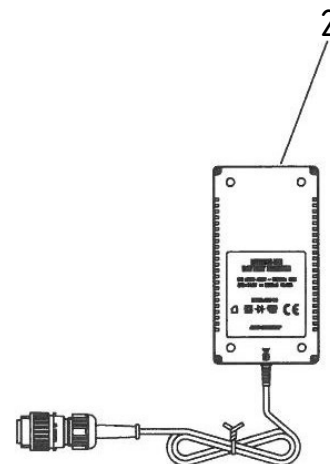

Unità di alimentazione Energy 6 - Cod. POWE.0110

CAMPAGNOLA S.r.l - Tav.: 0350.0497 Release / Versione 01

Unità di alimentazione Energy 6 - Cod. POWE.0110

CAMPAGNOLA S.r.l - Tav.: 0350.0497 Release / Versione 01

Pos	Q.tà	Codice	Descrizione
1	1	0120.0632	Cavo elettrico mt. 1,5 + ferrite
2	1	0136.0120	Charger Energy 6